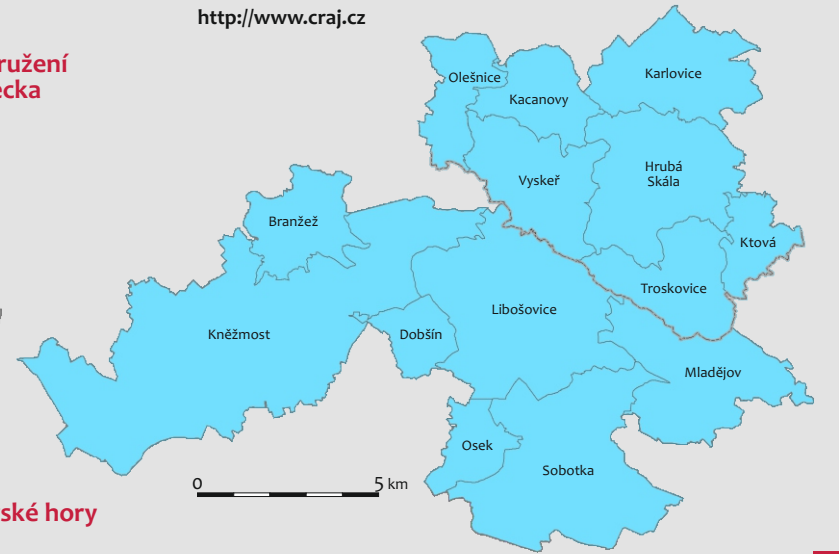

Mikroregion Kozákov
3 obce
<http://www.kozakov.cz>

Mikroregion Tábora
11 obcí (z toho 9 v Libereckém kraji)
<http://www.lomnicko.cz>

Mikroregion Jizera
16 obcí
<http://www.mikroregionjizera.cz>

Mikroregion Císařský kámen
4 obce
<http://www.cisarsky-kamen.cz>

Dopravní sdružení obcí Jabloncka
7 obcí

Mikroregion Tanvaldsko
12 obcí
<http://www.tanvaldsko.info>

Svazek obcí Jilemnicko
21 obcí
<http://www.jilemnicko-so.cz>

Mikroregion Podkozákovo
9 obcí

Mikroregion Český ráj
14 obcí (z toho 7 z Libereckého kraje)
<http://www.craj.cz>

Mikroregion Jizerské hory
11 obcí