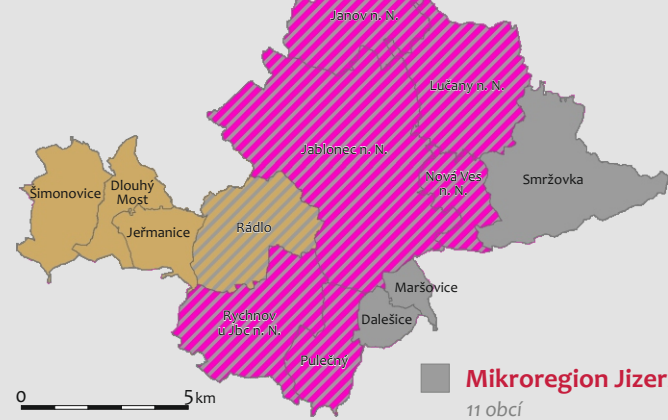

Mikroregion Frýdlantsko
18 obcí
<http://www.dsosfrydantsko.wordpress.com>

Svazek obcí Smrk
4 obce
<http://www.sosmrk.nmps.cz>

Svazek obcí Máchův kraj
19 obcí (z toho 16 z Libereckého kraje)
<http://www.machuvkraj.cz>

Mikroregion Kozákov
3 obce
<http://www.kozakov.cz>

Mikroregion Tábora
11 obcí (z toho 9 v Libereckém kraji)
<http://www.lomnicko.cz>

Mikroregion Jizera
16 obcí
<http://www.mikroregionjizera.cz>

Mikroregion Císařský kámen
4 obce
<http://www.cisarsky-kamen.cz>

Dopravní sdružení obcí Jabloncka
7 obcí

Mikroregion Tanvaldsko
12 obcí
<http://www.tanvaldsko.info>

Svazek obcí Jilemnicko
21 obcí
<http://www.jilemnicko-so.cz>

Mikroregion Podkozákovo
9 obcí

Mikroregion Český ráj
14 obcí (z toho 7 z Libereckého kraje)
<http://www.craj.cz>

Mikroregion Jizerské hory
11 obcí