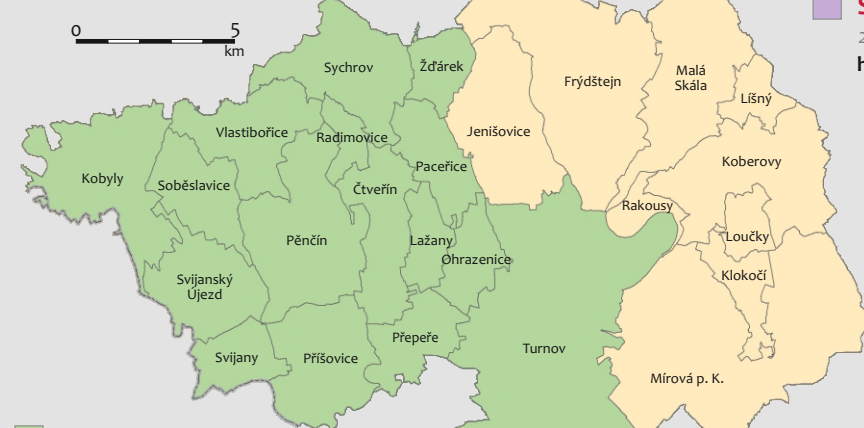

Mikroregion Mezi kopci
5 obcí
<http://www.mikroregionmezikopci.cz>

Svazek obcí Peklo
13 obcí
<http://www.sdruzenipeklo.eu>

Mikroregion Podralsko
24 obcí (z toho 21 z Libereckého kraje)
<http://www.podralsko.info>

Mikroregion Frýdlantsko
18 obcí
<http://www.dsosfrydantsko.wordpress.com>

Svazek obcí Smrk
4 obce
<http://www.sosmrk.nmps.cz>

Svazek obcí Máchův kraj
19 obcí (z toho 16 z Libereckého kraje)
<http://www.machuvkraj.cz>

Mikroregion Kozákov
3 obce
<http://www.kozakov.cz>

Mikroregion Tábora
11 obcí (z toho 9 v Libereckém kraji)
<http://www.lomnicko.cz>

Mikroregion Jizera
16 obcí
<http://www.mikroregionjizera.cz>

Mikroregion Císařský kámen
4 obce
<http://www.cisarsky-kamen.cz>