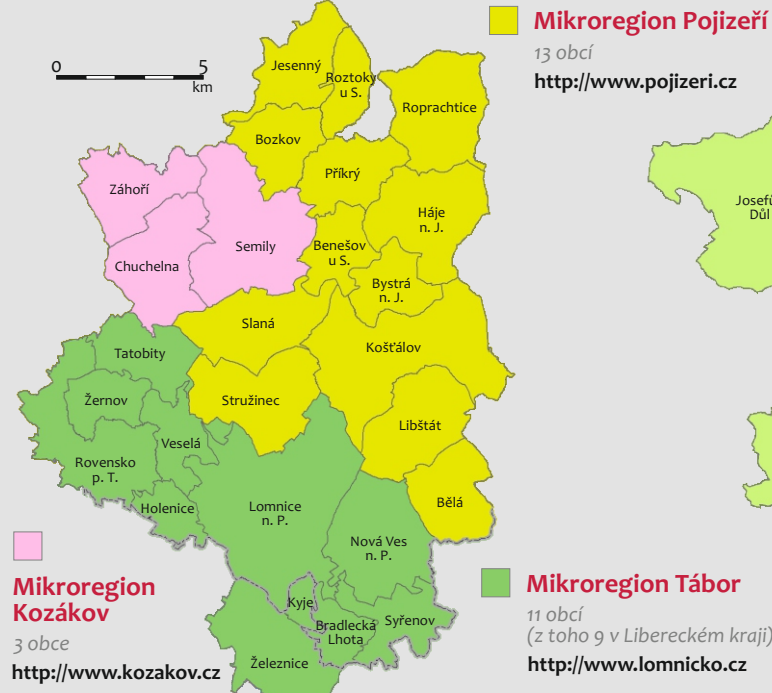

Vybrané svazky obcí v Libereckém kraji

území působnosti svazku obcí
hranice Libereckého kraje

0 5 10 km

Mikroregion Jizerské podhůří
3 obce
<http://www.jizerskepodhuri.cz>

Mikroregion Hrádecko-Chrastavsko
10 obcí
<http://www.mikroreg.info>

Mikroregion Mezi kopci
5 obcí
<http://www.mikroregionmezikopci.cz>

Svazek obcí Peklo
13 obcí
<http://www.sdruzenipeklo.eu>

Mikroregion Podralsko
24 obcí (z toho 21 z Libereckého kraje)
<http://www.podralsko.info>

Mikroregion Frýdlantsko
18 obcí
<http://www.dsosfrydantsko.wordpress.com>

Svazek obcí Smrk
4 obce
<http://www.sosmrk.nmps.cz>

Svazek obcí Máchův kraj
19 obcí (z toho 16 z Libereckého kraje)
<http://www.machuvkraj.cz>

Mikroregion Kozákov
3 obce
<http://www.kozakov.cz>

Mikroregion Tábora
11 obcí (z toho 9 v Libereckém kraji)
<http://www.lomnicko.cz>

Mikroregion Jizera
16 obcí
<http://www.mikroregionjizera.cz>

Mikroregion Císařský kámen
4 obce
<http://www.cisarsky-kamen.cz>