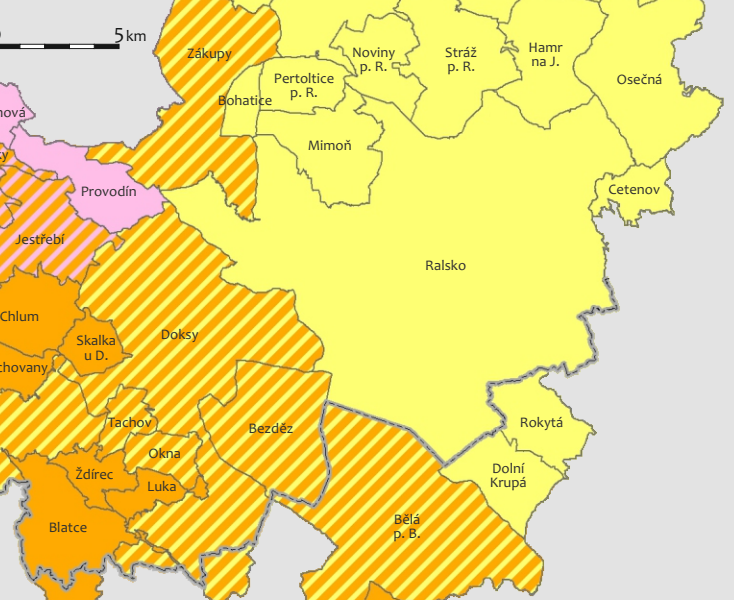

MIKROREGIONY A SVAZKY OBCÍ

Dobrovolné svazky obcí bývají zřizovány za účelem dosažení nebo provozování společného zájmu. Jedná se například o dopravní nebo turistická uskupení a v řadě případů také o uskupení z důvodu provozování technické infrastruktury. Na území Libereckého kraje bylo založeno velké množství různých svazků obcí, často překračujících krajské hranice. Některé obce jsou dokonce členy několika různých svazků.

Vybrané svazky obcí v Libereckém kraji

území působnosti svazku obcí
hranice Libereckého kraje

0 5 10 km

Mikroregion Jizerské podhůří
3 obce
<http://www.jizerskepodhuri.cz>

Mikroregion Hrádecko-Chrastavsko
10 obcí
<http://www.mikroreg.info>

Mikroregion Mezi kopci
5 obcí
<http://www.mikroregionmezikopci.cz>

Svazek obcí Peklo
13 obcí
<http://www.sdruzenipeklo.eu>

Mikroregion Podralsko
24 obcí (z toho 21 z Libereckého kraje)
<http://www.podralsko.info>

Mikroregion Kozákov
3 obce
<http://www.kozakov.cz>

Mikroregion Tábora
11 obcí (z toho 9 v Libereckém kraji)
<http://www.lomnicko.cz>

Mikroregion Jizera
16 obcí
<http://www.mikroregionjizera.cz>

Mikroregion Císařský kámen
4 obce
<http://www.cisarsky-kamen.cz>