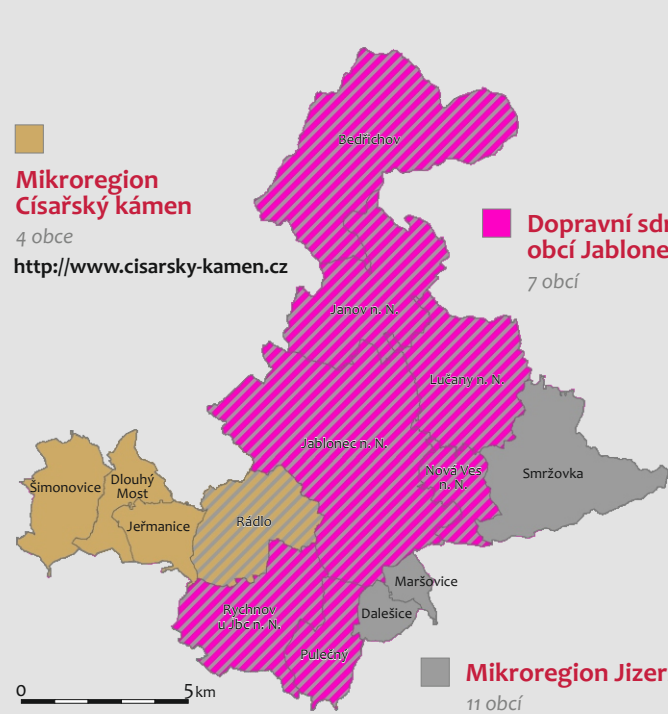

Vybrané svazky obcí v Libereckém kraji

území působnosti svazku obcí
hranice Libereckého kraje

0 5 10 km

Mikroregion Jizerské podhůří
3 obce
<http://www.jizerskepodhuri.cz>

Mikroregion Hrádecko-Chrastavsko
10 obcí
<http://www.mikroreg.info>

Mikroregion Mezi kopci
5 obcí
<http://www.mikroregionmezikopci.cz>

Svazek obcí Peklo
13 obcí
<http://www.sdruzenipeklo.eu>

Mikroregion Podralsko
24 obcí (z toho 21 z Libereckého kraje)
<http://www.podralsko.info>

Mikroregion Frýdlantsko
18 obcí
<http://www.dsosfrydantsko.wordpress.com>

Svazek obcí Smrk
4 obce
<http://www.sosmrk.nmps.cz>

Svazek obcí Máchův kraj
19 obcí (z toho 16 z Libereckého kraje)
<http://www.machuvkraj.cz>

Mikroregion Kozákov
3 obce
<http://www.kozakov.cz>

Mikroregion Tábora
11 obcí (z toho 9 v Libereckém kraji)
<http://www.lomnicko.cz>

Mikroregion Jizera
16 obcí
<http://www.mikroregionjizera.cz>

Mikroregion Císařský kámen
4 obce
<http://www.cisarsky-kamen.cz>